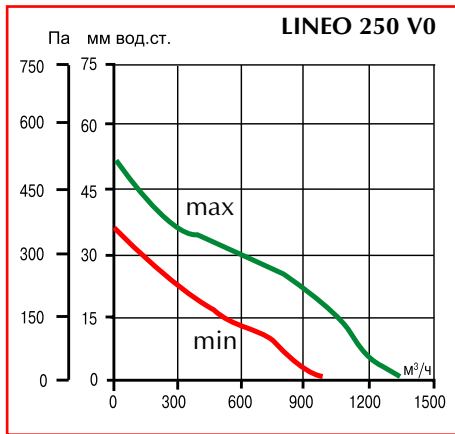

ТЕХНИЧЕСКИЕ ХАРАКТЕРИСТИКИ

Модель	Код	Мощность, Вт		Ток, А		Расход, м ³ /ч		Давление, Па		Lp, дБа 3 м	
		min	max	min	max	min	max	min	max	min	max
Lineo 100 Q V0 Lineo 100 Q T	17005 17025	12	15	0,05	0,07	155	200	63,8	73,6	29,4	37,9
Lineo 100 V0 Lineo 100 T V0	17001 17021	20	23	0,09	0,11	180	255	127,5	161,9	30,7	39,4
Lineo 125 V0 Lineo 125 T V0	17002 17022	25	33	0,11	0,15	250	365	127,5	166,8	33,9	43
Lineo 150 V0 Lineo 150 T V0	17003 17023	40	58	0,18	0,26	385	550	206,0	264,9	41,4	50,5
Lineo 160 V0 Lineo 160 T V0	17004 17024	40	58	0,18	0,26	385	550	206,0	264,9	41,7	50,8
Lineo 200 V0 Lineo 200 T V0	17006 17026	98	145	0,43	0,64	790	1060	284,5	323,7	48,8	55,1
Lineo 250 V0	17009	110	180	0,48	0,78	990	1350	353,2	519,9	51,4	59,1
Lineo 315 V0	17010	200	300	0,90	1,32	1740	2300	426,7	735,8	50,6	63,4

Для всех моделей: электропитание AC 220В 50 Гц, рабочая температура до 60 °С, степень защиты IPX4 (от прямого обрызгивания).

АЭРОДИНАМИЧЕСКИЕ ХАРАКТЕРИСТИКИ

РАЗМЕРЫ

	A	ØB	C	D	E	F	G	Масса, кг
Lineo 100 Q V0	231	96	82	174	156	95	152	1,25
Lineo 100 V0	303	96	101,5	211	188,5	90	189	1,8
Lineo 125 V0	258	122	101,5	211	188,5	90	189	1,8
Lineo 150 V0	294	146	112,5	234	214,5	110	212	2,4
Lineo 160 V0	272,5	156	112,5	234	214,5	110	212	2,4
Lineo 200 V0	300	196	125,5	260,5	234,5	140	235	3,7
Lineo 250 V0	385	247	152,5	317	300	176,5	292	7
Lineo 315 V0	448	312	188,5	392,5	361,5	220,5	359	11,3