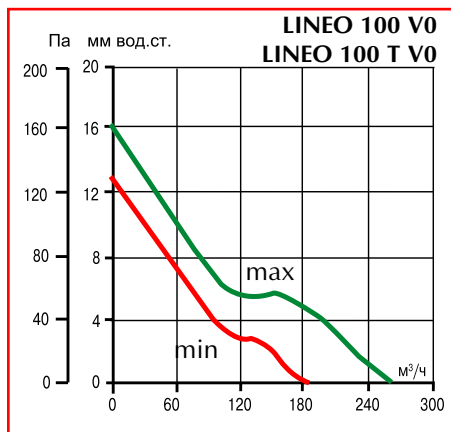

ТЕХНИЧЕСКИЕ ХАРАКТЕРИСТИКИ

Модель	Код	Мощность, Вт		Ток, А		Расход, м ³ /ч		Давление, Па		Lp, дБа 3 м	
		min	max	min	max	min	max	min	max	min	max
Lineo 100 Q V0 Lineo 100 Q T	17005 17025	12	15	0,05	0,07	155	200	63,8	73,6	29,4	37,9
Lineo 100 V0 Lineo 100 T V0	17001 17021	20	23	0,09	0,11	180	255	127,5	161,9	30,7	39,4
Lineo 125 V0 Lineo 125 T V0	17002 17022	25	33	0,11	0,15	250	365	127,5	166,8	33,9	43
Lineo 150 V0 Lineo 150 T V0	17003 17023	40	58	0,18	0,26	385	550	206,0	264,9	41,4	50,5
Lineo 160 V0 Lineo 160 T V0	17004 17024	40	58	0,18	0,26	385	550	206,0	264,9	41,7	50,8
Lineo 200 V0 Lineo 200 T V0	17006 17026	98	145	0,43	0,64	790	1060	284,5	323,7	48,8	55,1
Lineo 250 V0	17009	110	180	0,48	0,78	990	1350	353,2	519,9	51,4	59,1
Lineo 315 V0	17010	200	300	0,90	1,32	1740	2300	426,7	735,8	50,6	63,4

Для всех моделей: электропитание AC 220В 50 Гц, рабочая температура до 60 °С, степень защиты IPX4 (от прямого обрызгивания).

АЭРОДИНАМИЧЕСКИЕ ХАРАКТЕРИСТИКИ

РАЗМЕРЫ

	A	ØB	C	D	E	F	G	Масса, кг
Lineo 100 Q V0	231	96	82	174	156	95	152	1,25
Lineo 100 V0	303	96	101,5	211	188,5	90	189	1,8
Lineo 125 V0	258	122	101,5	211	188,5	90	189	1,8
Lineo 150 V0	294	146	112,5	234	214,5	110	212	2,4
Lineo 160 V0	272,5	156	112,5	234	214,5	110	212	2,4
Lineo 200 V0	300	196	125,5	260,5	234,5	140	235	3,7
Lineo 250 V0	385	247	152,5	317	300	176,5	292	7
Lineo 315 V0	448	312	188,5	392,5	361,5	220,5	359	11,3