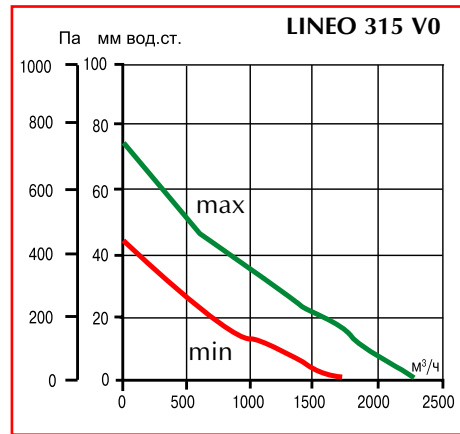

ТЕХНИЧЕСКИЕ ХАРАКТЕРИСТИКИ

Модель	Код	Мощность, Вт		Ток, А		Расход, м ³ /ч		Давление, Па		Lp, дБа 3 м	
		min	max	min	max	min	max	min	max	min	max
Lineo 100 Q V0 Lineo 100 Q T	17005 17025	12	15	0,05	0,07	155	200	63,8	73,6	29,4	37,9
Lineo 100 V0 Lineo 100 T V0	17001 17021	20	23	0,09	0,11	180	255	127,5	161,9	30,7	39,4
Lineo 125 V0 Lineo 125 T V0	17002 17022	25	33	0,11	0,15	250	365	127,5	166,8	33,9	43
Lineo 150 V0 Lineo 150 T V0	17003 17023	40	58	0,18	0,26	385	550	206,0	264,9	41,4	50,5
Lineo 160 V0 Lineo 160 T V0	17004 17024	40	58	0,18	0,26	385	550	206,0	264,9	41,7	50,8
Lineo 200 V0 Lineo 200 T V0	17006 17026	98	145	0,43	0,64	790	1060	284,5	323,7	48,8	55,1
Lineo 250 V0	17009	110	180	0,48	0,78	990	1350	353,2	519,9	51,4	59,1
Lineo 315 V0	17010	200	300	0,90	1,32	1740	2300	426,7	735,8	50,6	63,4

Для всех моделей: электропитание AC 220В 50 Гц, рабочая температура до 60 °С, степень защиты IPX4 (от прямого обрызгивания).

АЭРОДИНАМИЧЕСКИЕ ХАРАКТЕРИСТИКИ

РАЗМЕРЫ

	A	ØB	C	D	E	F	G	Масса, кг
Lineo 100 Q V0	231	96	82	174	156	95	152	1,25
Lineo 100 V0	303	96	101,5	211	188,5	90	189	1,8
Lineo 125 V0	258	122	101,5	211	188,5	90	189	1,8
Lineo 150 V0	294	146	112,5	234	214,5	110	212	2,4
Lineo 160 V0	272,5	156	112,5	234	214,5	110	212	2,4
Lineo 200 V0	300	196	125,5	260,5	234,5	140	235	3,7
Lineo 250 V0	385	247	152,5	317	300	176,5	292	7
Lineo 315 V0	448	312	188,5	392,5	361,5	220,5	359	11,3