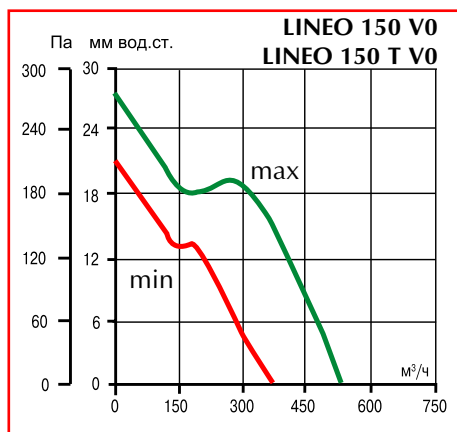

ТЕХНИЧЕСКИЕ ХАРАКТЕРИСТИКИ

Модель	Код	Мощность, Вт		Ток, А		Расход, м ³ /ч		Давление, Па		Lp, дБа 3 м	
		min	max	min	max	min	max	min	max	min	max
Lineo 100 Q V0 Lineo 100 Q T	17005 17025	12	15	0,05	0,07	155	200	63,8	73,6	29,4	37,9
Lineo 100 V0 Lineo 100 T V0	17001 17021	20	23	0,09	0,11	180	255	127,5	161,9	30,7	39,4
Lineo 125 V0 Lineo 125 T V0	17002 17022	25	33	0,11	0,15	250	365	127,5	166,8	33,9	43
Lineo 150 V0 Lineo 150 T V0	17003 17023	40	58	0,18	0,26	385	550	206,0	264,9	41,4	50,5
Lineo 160 V0 Lineo 160 T V0	17004 17024	40	58	0,18	0,26	385	550	206,0	264,9	41,7	50,8
Lineo 200 V0 Lineo 200 T V0	17006 17026	98	145	0,43	0,64	790	1060	284,5	323,7	48,8	55,1
Lineo 250 V0	17009	110	180	0,48	0,78	990	1350	353,2	519,9	51,4	59,1
Lineo 315 V0	17010	200	300	0,90	1,32	1740	2300	426,7	735,8	50,6	63,4

Для всех моделей: электропитание AC 220В 50 Гц, рабочая температура до 60 °С, степень защиты IPX4 (от прямого обрызгивания).

АЭРОДИНАМИЧЕСКИЕ ХАРАКТЕРИСТИКИ

РАЗМЕРЫ

	A	ØB	C	D	E	F	G	Масса, кг
Lineo 100 Q V0	231	96	82	174	156	95	152	1,25
Lineo 100 V0	303	96	101,5	211	188,5	90	189	1,8
Lineo 125 V0	258	122	101,5	211	188,5	90	189	1,8
Lineo 150 V0	294	146	112,5	234	214,5	110	212	2,4
Lineo 160 V0	272,5	156	112,5	234	214,5	110	212	2,4
Lineo 200 V0	300	196	125,5	260,5	234,5	140	235	3,7
Lineo 250 V0	385	247	152,5	317	300	176,5	292	7
Lineo 315 V0	448	312	188,5	392,5	361,5	220,5	359	11,3

Все размеры приведены в мм.

СХЕМЫ ПОДКЛЮЧЕНИЯ LINEO

	С ручным переключателем скоростей	С ручным регулятором скорости
Модели без таймера		
Модели с таймером		

S1 – ручной переключатель скоростей

S2 – внешний выключатель света