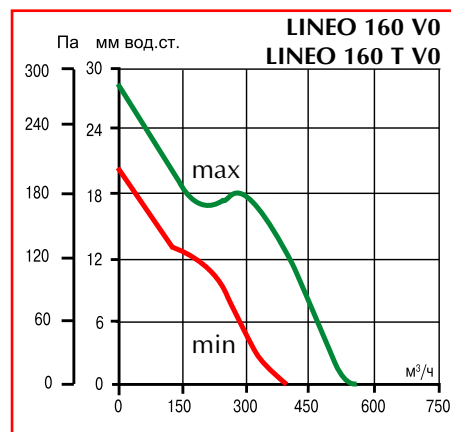

ТЕХНИЧЕСКИЕ ХАРАКТЕРИСТИКИ

Модель	Код	Мощность, Вт		Ток, А		Расход, м ³ /ч		Давление, Па		Lp, дБа 3 м	
		min	max	min	max	min	max	min	max	min	max
Lineo 100 Q V0 Lineo 100 Q T	17005 17025	12	15	0,05	0,07	155	200	63,8	73,6	29,4	37,9
Lineo 100 V0 Lineo 100 T V0	17001 17021	20	23	0,09	0,11	180	255	127,5	161,9	30,7	39,4
Lineo 125 V0 Lineo 125 T V0	17002 17022	25	33	0,11	0,15	250	365	127,5	166,8	33,9	43
Lineo 150 V0 Lineo 150 T V0	17003 17023	40	58	0,18	0,26	385	550	206,0	264,9	41,4	50,5
Lineo 160 V0 Lineo 160 T V0	17004 17024	40	58	0,18	0,26	385	550	206,0	264,9	41,7	50,8
Lineo 200 V0 Lineo 200 T V0	17006 17026	98	145	0,43	0,64	790	1060	284,5	323,7	48,8	55,1
Lineo 250 V0	17009	110	180	0,48	0,78	990	1350	353,2	519,9	51,4	59,1
Lineo 315 V0	17010	200	300	0,90	1,32	1740	2300	426,7	735,8	50,6	63,4

Для всех моделей: электропитание AC 220В 50 Гц, рабочая температура до 60 °С, степень защиты IPX4 (от прямого обрызгивания).

АЭРОДИНАМИЧЕСКИЕ ХАРАКТЕРИСТИКИ

РАЗМЕРЫ

	A	ØB	C	D	E	F	G	Масса, кг
Lineo 100 Q V0	231	96	82	174	156	95	152	1,25
Lineo 100 V0	303	96	101,5	211	188,5	90	189	1,8
Lineo 125 V0	258	122	101,5	211	188,5	90	189	1,8
Lineo 150 V0	294	146	112,5	234	214,5	110	212	2,4
Lineo 160 V0	272,5	156	112,5	234	214,5	110	212	2,4
Lineo 200 V0	300	196	125,5	260,5	234,5	140	235	3,7
Lineo 250 V0	385	247	152,5	317	300	176,5	292	7
Lineo 315 V0	448	312	188,5	392,5	361,5	220,5	359	11,3