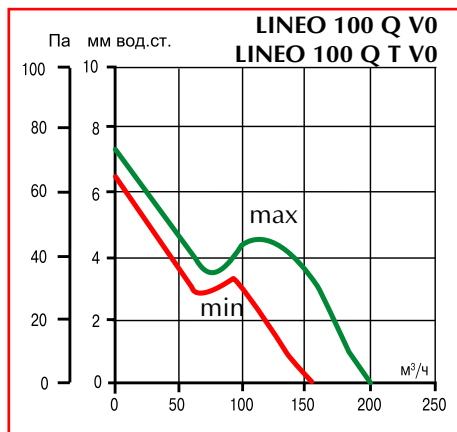

ТЕХНИЧЕСКИЕ ХАРАКТЕРИСТИКИ

Модель	Код	Мощность, Вт		Ток, А		Расход, м ³ /ч		Давление, Па		Lp, дБа 3 м	
		min	max	min	max	min	max	min	max	min	max
Lineo 100 Q V0 Lineo 100 Q T	17005 17025	12	15	0,05	0,07	155	200	63,8	73,6	29,4	37,9
Lineo 100 V0 Lineo 100 T V0	17001 17021	20	23	0,09	0,11	180	255	127,5	161,9	30,7	39,4
Lineo 125 V0 Lineo 125 T V0	17002 17022	25	33	0,11	0,15	250	365	127,5	166,8	33,9	43
Lineo 150 V0 Lineo 150 T V0	17003 17023	40	58	0,18	0,26	385	550	206,0	264,9	41,4	50,5
Lineo 160 V0 Lineo 160 T V0	17004 17024	40	58	0,18	0,26	385	550	206,0	264,9	41,7	50,8
Lineo 200 V0 Lineo 200 T V0	17006 17026	98	145	0,43	0,64	790	1060	284,5	323,7	48,8	55,1
Lineo 250 V0	17009	110	180	0,48	0,78	990	1350	353,2	519,9	51,4	59,1
Lineo 315 V0	17010	200	300	0,90	1,32	1740	2300	426,7	735,8	50,6	63,4

Для всех моделей: электропитание AC 220В 50 Гц, рабочая температура до 60 °С, степень защиты IPX4 (от прямого обрызгивания).

АЭРОДИНАМИЧЕСКИЕ ХАРАКТЕРИСТИКИ

РАЗМЕРЫ

	A	ØB	C	D	E	F	G	Масса, кг
Lineo 100 Q V0	231	96	82	174	156	95	152	1,25
Lineo 100 V0	303	96	101,5	211	188,5	90	189	1,8
Lineo 125 V0	258	122	101,5	211	188,5	90	189	1,8
Lineo 150 V0	294	146	112,5	234	214,5	110	212	2,4
Lineo 160 V0	272,5	156	112,5	234	214,5	110	212	2,4
Lineo 200 V0	300	196	125,5	260,5	234,5	140	235	3,7
Lineo 250 V0	385	247	152,5	317	300	176,5	292	7
Lineo 315 V0	448	312	188,5	392,5	361,5	220,5	359	11,3