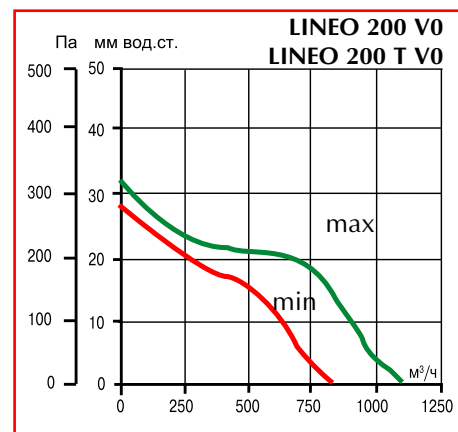

ТЕХНИЧЕСКИЕ ХАРАКТЕРИСТИКИ

Модель	Код	Мощность, Вт		Ток, А		Расход, м ³ /ч		Давление, Па		Lp, дБа 3 м	
		min	max	min	max	min	max	min	max	min	max
Lineo 100 Q V0 Lineo 100 Q T	17005 17025	12	15	0,05	0,07	155	200	63,8	73,6	29,4	37,9
Lineo 100 V0 Lineo 100 T V0	17001 17021	20	23	0,09	0,11	180	255	127,5	161,9	30,7	39,4
Lineo 125 V0 Lineo 125 T V0	17002 17022	25	33	0,11	0,15	250	365	127,5	166,8	33,9	43
Lineo 150 V0 Lineo 150 T V0	17003 17023	40	58	0,18	0,26	385	550	206,0	264,9	41,4	50,5
Lineo 160 V0 Lineo 160 T V0	17004 17024	40	58	0,18	0,26	385	550	206,0	264,9	41,7	50,8
Lineo 200 V0 Lineo 200 T V0	17006 17026	98	145	0,43	0,64	790	1060	284,5	323,7	48,8	55,1
Lineo 250 V0	17009	110	180	0,48	0,78	990	1350	353,2	519,9	51,4	59,1
Lineo 315 V0	17010	200	300	0,90	1,32	1740	2300	426,7	735,8	50,6	63,4

Для всех моделей: электропитание AC 220В 50 Гц, рабочая температура до 60 °С, степень защиты IPX4 (от прямого обрызгивания).

АЭРОДИНАМИЧЕСКИЕ ХАРАКТЕРИСТИКИ

РАЗМЕРЫ

	A	ØB	C	D	E	F	G	Масса, кг
Lineo 100 Q V0	231	96	82	174	156	95	152	1,25
Lineo 100 V0	303	96	101,5	211	188,5	90	189	1,8
Lineo 125 V0	258	122	101,5	211	188,5	90	189	1,8
Lineo 150 V0	294	146	112,5	234	214,5	110	212	2,4
Lineo 160 V0	272,5	156	112,5	234	214,5	110	212	2,4
Lineo 200 V0	300	196	125,5	260,5	234,5	140	235	3,7
Lineo 250 V0	385	247	152,5	317	300	176,5	292	7
Lineo 315 V0	448	312	188,5	392,5	361,5	220,5	359	11,3