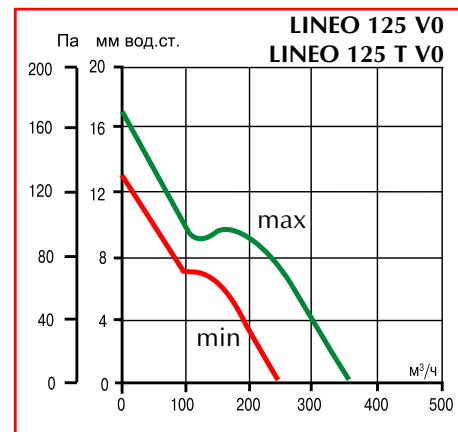

ТЕХНИЧЕСКИЕ ХАРАКТЕРИСТИКИ

Модель	Код	Мощность, Вт		Ток, А		Расход, м ³ /ч		Давление, Па		Lp, дБа 3 м	
		min	max	min	max	min	max	min	max	min	max
Lineo 100 Q V0 Lineo 100 Q T	17005 17025	12	15	0,05	0,07	155	200	63,8	73,6	29,4	37,9
Lineo 100 V0 Lineo 100 T V0	17001 17021	20	23	0,09	0,11	180	255	127,5	161,9	30,7	39,4
Lineo 125 V0 Lineo 125 T V0	17002 17022	25	33	0,11	0,15	250	365	127,5	166,8	33,9	43
Lineo 150 V0 Lineo 150 T V0	17003 17023	40	58	0,18	0,26	385	550	206,0	264,9	41,4	50,5
Lineo 160 V0 Lineo 160 T V0	17004 17024	40	58	0,18	0,26	385	550	206,0	264,9	41,7	50,8
Lineo 200 V0 Lineo 200 T V0	17006 17026	98	145	0,43	0,64	790	1060	284,5	323,7	48,8	55,1
Lineo 250 V0	17009	110	180	0,48	0,78	990	1350	353,2	519,9	51,4	59,1
Lineo 315 V0	17010	200	300	0,90	1,32	1740	2300	426,7	735,8	50,6	63,4

Для всех моделей: электропитание AC 220В 50 Гц, рабочая температура до 60 °С, степень защиты IPX4 (от прямого обрызгивания).

АЭРОДИНАМИЧЕСКИЕ ХАРАКТЕРИСТИКИ

РАЗМЕРЫ

	A	ØB	C	D	E	F	G	Масса, кг
Lineo 100 Q V0	231	96	82	174	156	95	152	1,25
Lineo 100 V0	303	96	101,5	211	188,5	90	189	1,8
Lineo 125 V0	258	122	101,5	211	188,5	90	189	1,8
Lineo 150 V0	294	146	112,5	234	214,5	110	212	2,4
Lineo 160 V0	272,5	156	112,5	234	214,5	110	212	2,4
Lineo 200 V0	300	196	125,5	260,5	234,5	140	235	3,7
Lineo 250 V0	385	247	152,5	317	300	176,5	292	7
Lineo 315 V0	448	312	188,5	392,5	361,5	220,5	359	11,3